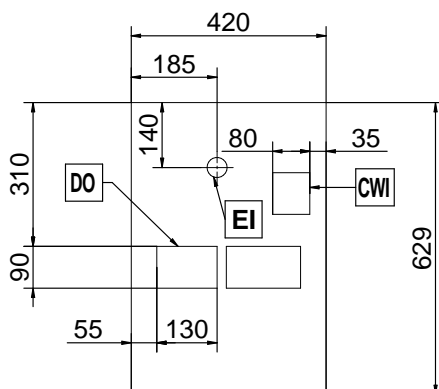

## Goedkeuring

Front aanzicht

Zij aanzicht

Boven aanzicht

**Elektra**
**Voltage**

 602562  
 (TANGOACEMTSELFLC) 400 V/3N ph/50 Hz

**Elektrisch max. vermogen**

5.2 kW

**Stekker type**

Kabel zonder stekker

**Water**
**Water aansluiting**

3/8"

**Water temperatuur (min-max)**

5 - 60 °C

**Water afvoer**

3/4"

**Algemene gegevens**
**Externe afmetingen, lengte** 448 mm

**Externe afmetingen, breedte** 627 mm

**Externe afmetingen, hoogte** 846 mm

**Gewicht, netto** 91 kg

**Duurzaamheid**
**Amperage**

7.5 Amps

**Optionele accessoires**