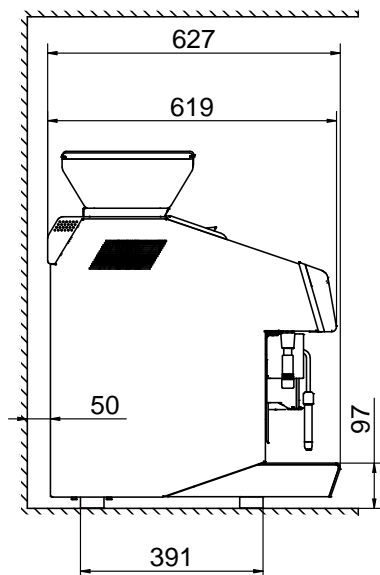

Zij aanzicht