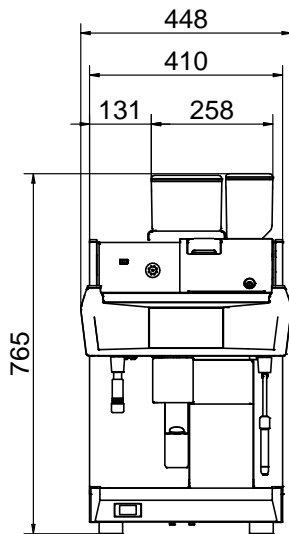

Front aanzicht